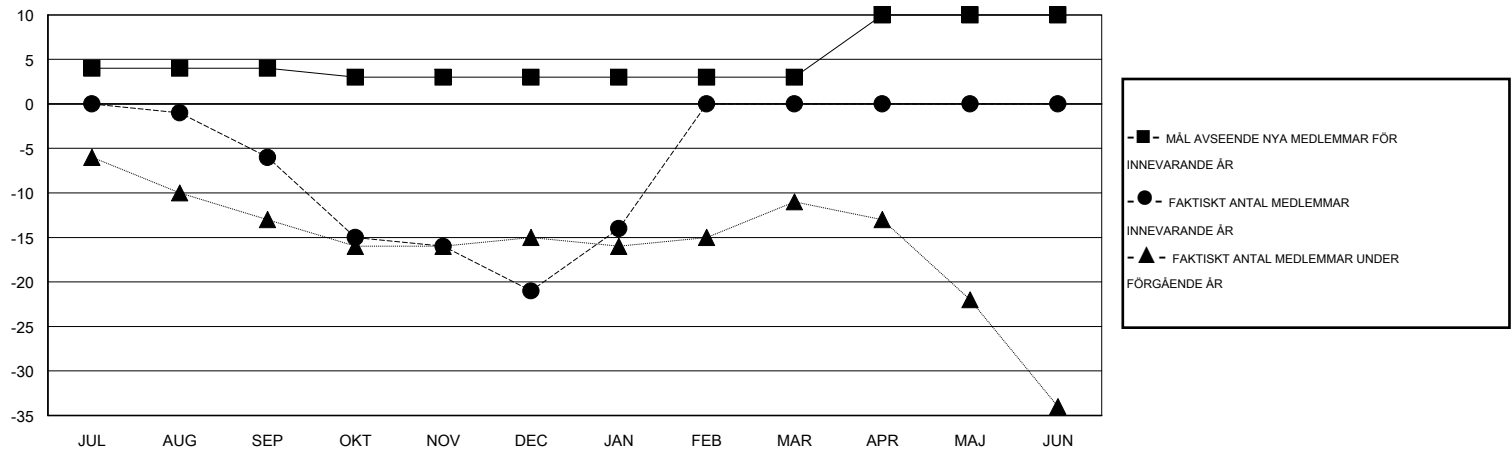

# MONTHLY MEMBERSHIP PROGRESS REPORT

District 101 U

Results as of: 1/31/2015

GMT: Kenneth Persson

OMRÅDE SWEDEN

GMT KO 4

Klubbar					Medlemmar				
RESULTAT FÖR 2014-2015					RESULTAT FÖR 2014-2015				
KVARTAL	MÅL AVSEENDE NYA KLUBBAR	NYA KLUBBAR	AVFÖRDA KLUBBAR	NETTOTILLVÄX T/MINSKNING	KVARTAL	MÅL AVSEENDE NYA MEDLEMMAR	CHARTER OCH TILLAGDA NYA MEDLEMMAR	AVFÖRDA MEDLEMMAR	NETTOTILLVÄX T/MINSKNING
JUL/AUG/SEP	0	0	0	0	JUL/AUG/SEP	4	8	14	-6
OKT/NOV/DEC	0	0	0	0	OKT/NOV/DEC	-1	15	30	-15
JAN/FEB/MAR	0	0	0	0	JAN/FEB/MAR	0	8	1	7
APR/MAJ/JUN	0	0	0	0	APR/MAJ/JUN	7	0	0	0

MÅL OCH FAKTISKT ANTAL NYA KLUBBAR

MÅL OCH FAKTISKT ANTAL MEDLEMMAR

NEDLAGDA KLUBBAR: 0

AVFÖRDA MEDLEMMAR

AVLIDNA	10
NEDLAGD KLUBB	0
ÖVRIGA	35
<b>TOTAL</b>	<b>45</b>

19 CLUBS OF 41 TOG UPP EN ELLER FLER NYA MEDLEMMAR